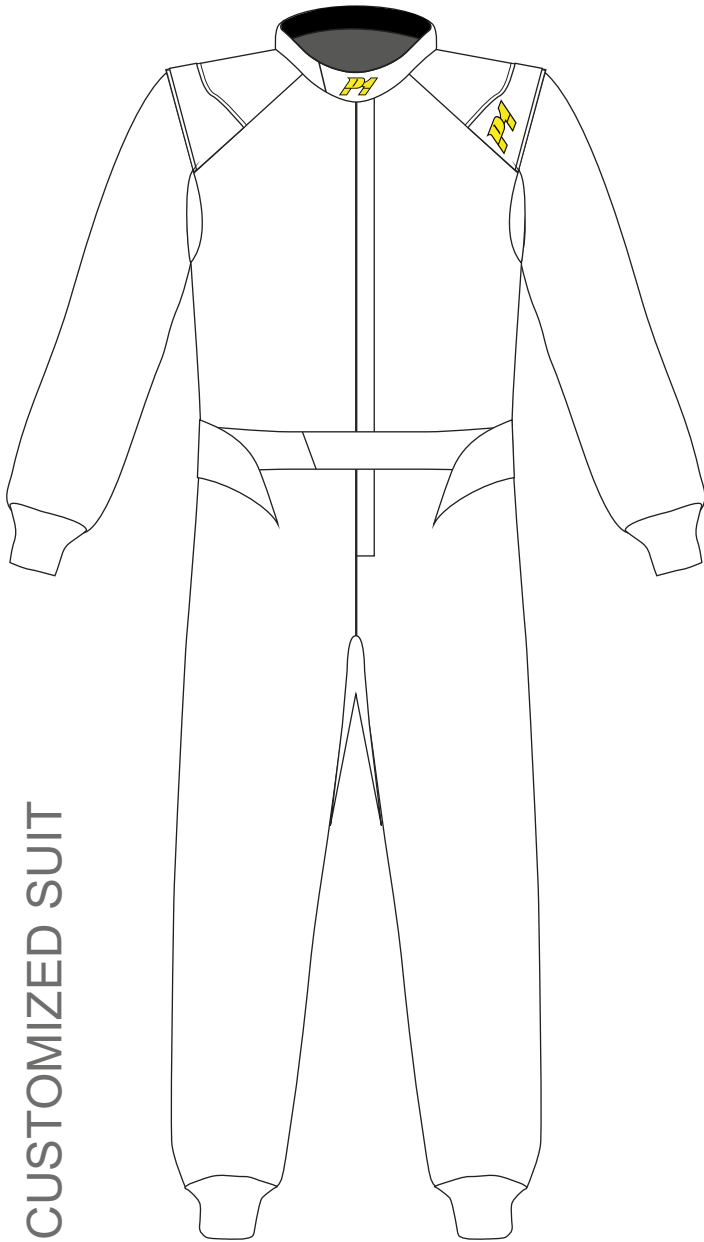

DRIVER NAME:
SUIT BASE: RS-GT
DATE:

FLAG:

<input type="text"/>	XXX
<input type="text"/>	XXX

<input type="text"/>	XXX
<input type="text"/>	XXX

RELEASE:

CUSTOMIZED SUIT